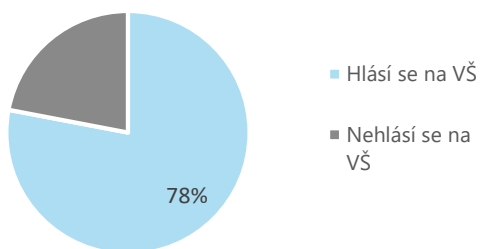

Část fakult, zejména ty, pro které jsou NSZ nepovinné, stanovuje hranice přijetí předem, ale jiné je určují až zpětně, podle finálních výsledků všech uchazečů.

NÁRODNÍ SROVNÁVACÍ ZKOUŠKY (NSZ) SCIO

- Druhý termín zkoušek se uskuteční v sobotu 8. února 2020.
- Uzávěrka přihlášek k termínu je 23. ledna 2020.
- Místa konání únorové zkoušky: Brno, Břeclav, České Budějovice, Frýdek–Místek, Hradec Králové, Jihlava, Kladno, Liberec, Nový Jičín, Olomouc, Opava, Ostrava, Pardubice, Plzeň, Praha, Prostějov, Sokolov, Svitavy, Šumperk, Tábor, Teplice, Uherské Hradiště, Ústí nad Labem, Vsetín, Zlín
- Absolvovat můžete test z **Obecných studijních předpokladů (OSP)**, **Základů společenských věd (ZSV)**, **Matematiky (MAT)**, nebo **Všeobecných studijních předpokladů (VŠP)**.
- Výsledky jediné zkoušky můžete uplatnit na desítkách fakult.
- Přehled fakult, které uznávají výsledky zkoušek, najdete na: www.scio.cz/fakulty
- K NSZ, a to i k pozdějším termínům, se můžete přihlásit na: www.scio.cz/nsz/prihlasit
- Studenti s nárokem na sociální slevu mají zkoušku zdarma.

Kdy se konají pozdější termíny NSZ?

- 7. 3. 2020
- 4. 4. 2020
- 1. 5. 2020
- 23. 5. 2020

Přihlašovat se na ně můžete už nyní.

Maturanti a přihlášky na vysokou školu

Kolik maturantů se hlásí na VŠ?

Máte strach z toho, zda uspějete u přijímacích zkoušek?