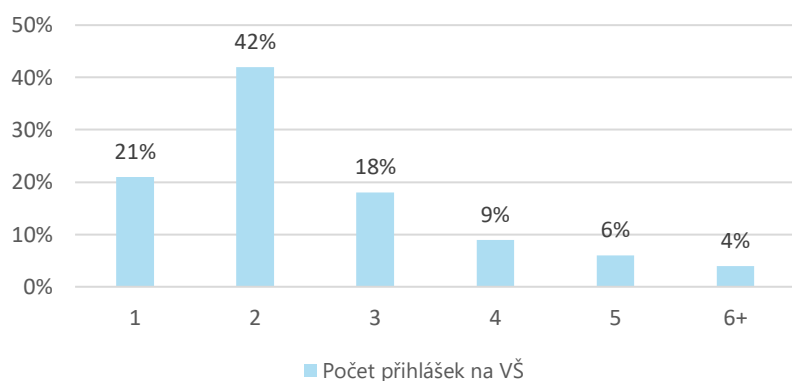

Počet přihlášek na VŠ