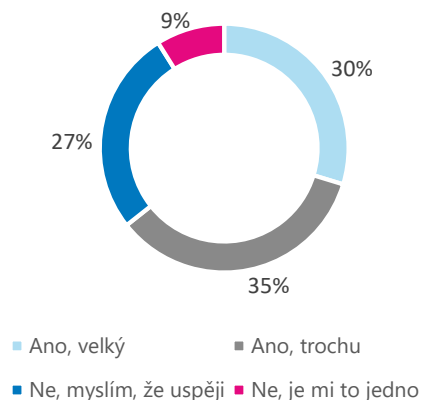

Část fakult, zejména ty, pro které jsou NSZ nepovinné, stanovuje hranice přijetí předem, ale jiné je určují až zpětně, podle finálních výsledků všech uchazečů.

NÁRODNÍ SROVNÁVACÍ ZKOUŠKY (NSZ) SCIO

- Druhý termín zkoušek se uskuteční v sobotu 8. února 2020.
- Uzávěrka přihlášek k termínu je 23. ledna 2020.
- Místa konání únorové zkoušky: Brno, Břeclav, České Budějovice, Frýdek–Místek, Hradec Králové, Jihlava, Kladno, Liberec, Nový Jičín, Olomouc, Opava, Ostrava, Pardubice, Plzeň, Praha, Prostějov, Sokolov, Svitavy, Šumperk, Tábor, Teplice, Uherské Hradiště, Ústí nad Labem, Vsetín, Zlín
- Absolvovat můžete test z **Obecných studijních předpokladů (OSP)**, **Základů společenských věd (ZSV)**, **Matematiky (MAT)**, nebo **Všeobecných studijních předpokladů (VŠP)**.
- Výsledky jediné zkoušky můžete uplatnit na desítkách fakult.
- Přehled fakult, které uznávají výsledky zkoušek, najdete na: www.scio.cz/fakulty
- K NSZ, a to i k pozdějším termínům, se můžete přihlásit na: www.scio.cz/nsz/prihlasit
- Studenti s nárokem na sociální slevu mají zkoušku zdarma.

Kdy se konají pozdější termíny NSZ?

- 7. 3. 2020
- 4. 4. 2020
- 1. 5. 2020
- 23. 5. 2020

Přihlašovat se na ně můžete už nyní.

Maturanti a přihlášky na vysokou školu

Kolik maturantů se hlásí na VŠ?

Máte strach z toho, zda uspějete u přijímacích zkoušek?

Kdy se uchazeči rozhodli o studiu preferované VŠ