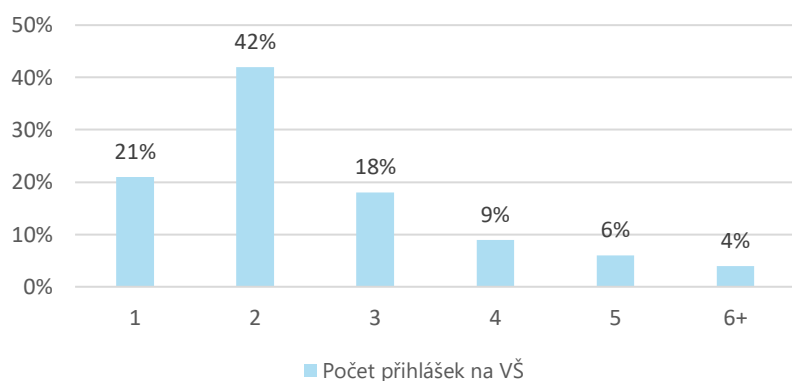

## Maturanti a přihlášky na vysokou školu

Kolik maturantů se hlásí na VŠ?

Máte strach z toho, zda uspějete u přijímacích zkoušek?

Počet přihlášek na VŠ

Průzkum agentury Kantar byl realizován ve dnech 23. dubna až 12. května 2019. Sběr dat proběhl online, celkem bylo provedeno 500 rozhovorů se studenty ze čtyřletých i víceletých gymnázií a středních odborných škol z celé České republiky.

Kdy se uchazeči rozhodli o studiu preferované VŠ