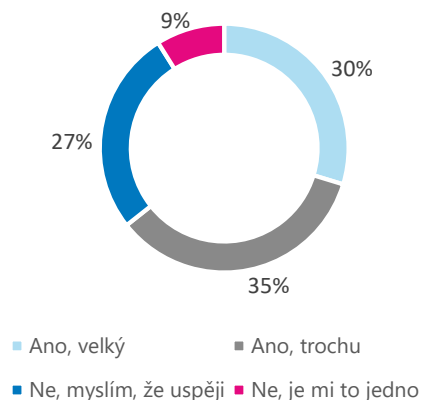

Máte strach z toho, zda uspějete u přijímacích zkoušek?