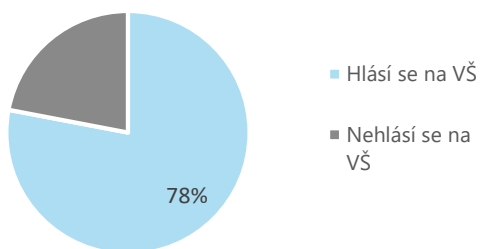

Maturanti a přihlášky na vysokou školu

Kolik maturantů se hlásí na VŠ?