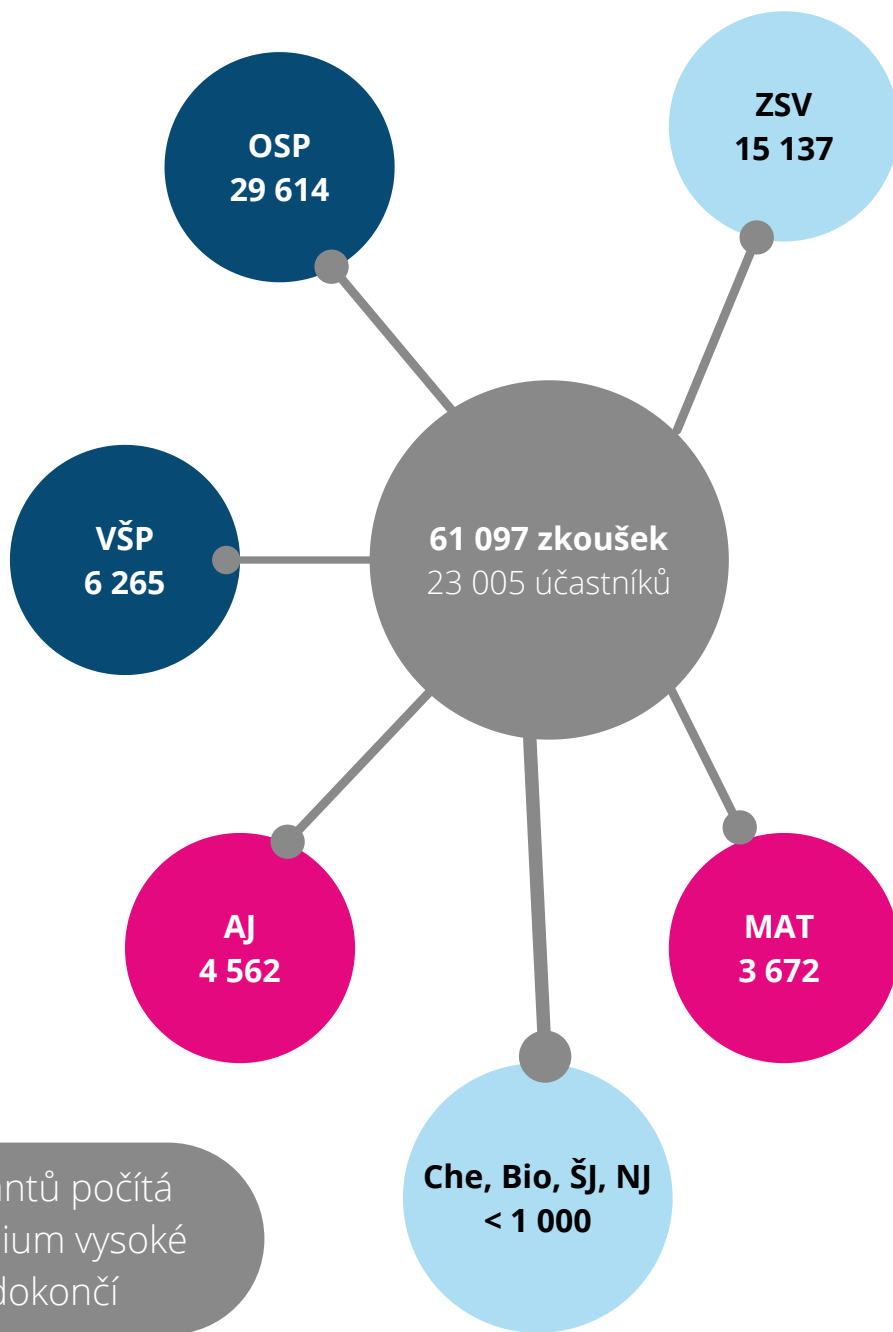

Národní srovnávací zkoušky v roce 2018/2019

13 % maturantů počítá s tím, že během studia změní školu nebo obor

23 % maturantů počítá s tím, že studium vysoké školy nedokončí